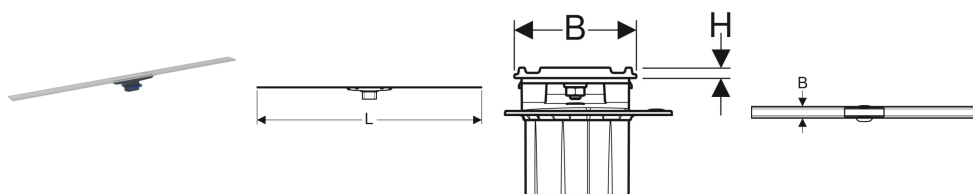

## Geberit CleanLine60 tuš kanalica, za tanke podne obloge

Ogledna slika

### Primjene

- Za odvodnju za tuševe u ravni poda
- Za ugradnju u prostor ili do zida
- Za ugradnju u rijetki mort
- Za elastična brtvila
- Za povezivanje u gotove površine na bazi epoksidnih smola
- Za povezivanje u gotove površine na bazi PUR lakova
- Prikladno za ugradnju u prostorije za osobe s invaliditetom

### Opseg isporuke

- Umetak sa zupcima
- Uljevni nastavak s prstenom za izjednačenje

- Tuš kanalica, može se skratiti
- Prikladno za nadgrađivanje pločicama na podu 4–30 mm
- Tuš kanalica, mogućnost poravnanja visine, nagiba i odmaka
- Jednostavno čišćenje
- Odvod vode iznad elastičnog brtvila
- Odvod vode iznad gotovog poda pri uporabi brtvenog naglavka
- Razred opteretivosti K 3 (3 kN)

### Tehnički podaci

Materijal | CrNiMo čelik 1.4404 (EN 10088)

- Vakuumski pričvršćivač
- Brtveni naglavak